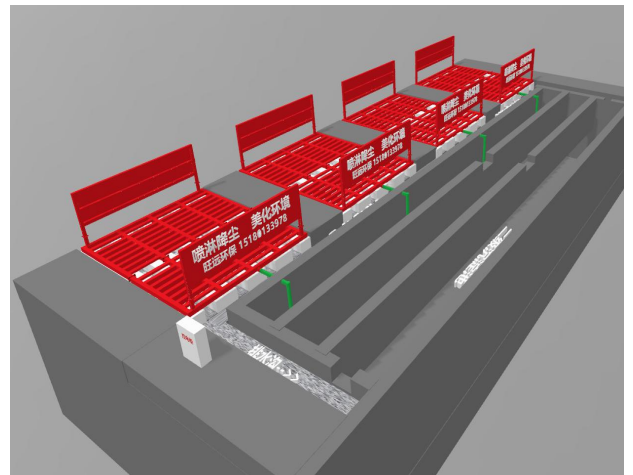

南昌旺远环保设备有限公司 销售热线：15180133978 /17679418828

加长工地冲洗平台安装效果图及地基示意图

一套共 4 台，组合安装长度 12 至 15 米，功率共 22kw/30kw。单台设备规格：长 3 米*宽 3.7 米、功率 5.5kw/7.5kw。（可根据客户需求定制尺寸规格）

地址：江西省南昌市西湖区月池 82 号 网址：www.wangyuanhb.cn 售后电话：0791-82076238