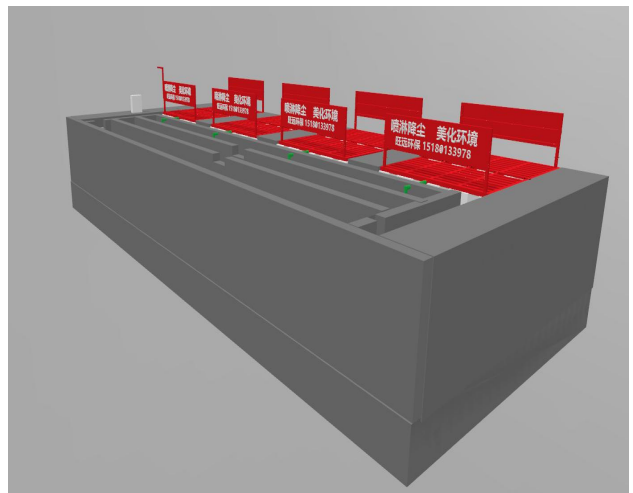

南昌旺远环保设备有限公司 销售热线：15180133978 /17679418828

加长工地冲洗平台安装效果图及地基示意图

一套共 4 台，组合安装长度 12 至 15 米，功率共 22kw/30kw。单台设备规格：长 3 米*宽 3.7 米、功率 5.5kw/7.5kw。（可根据客户需求定制尺寸规格）

地址：江西省南昌市西湖区月池 82 号 网址：www.wangyuanhb.cn 售后电话：0791-82076238