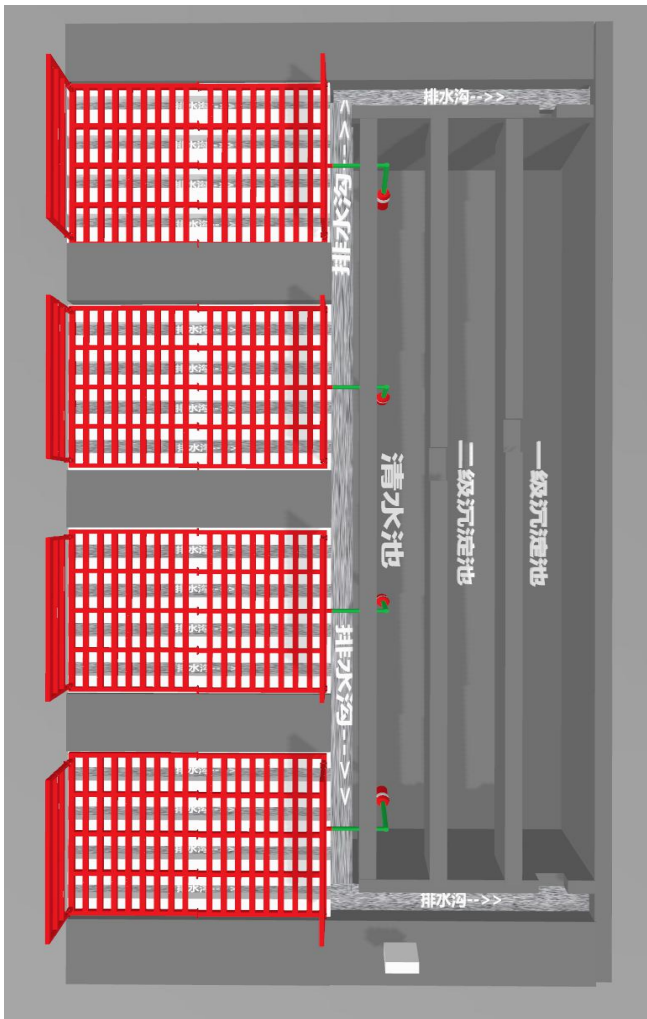

南昌旺远环保设备有限公司 销售热线：15180133978 /17679418828

加长工地冲洗平台安装效果图及地基示意图

一套共 4 台，组合安装长度 12 至 15 米，功率共 22kw/30kw。单台设备规格：长 3 米*宽 3.7 米、功率 5.5kw/7.5kw。（可根据客户需求定制尺寸规格）

地址：江西省南昌市西湖区月池 82 号 网址：www.wangyuanhb.cn 售后电话：0791-82076238